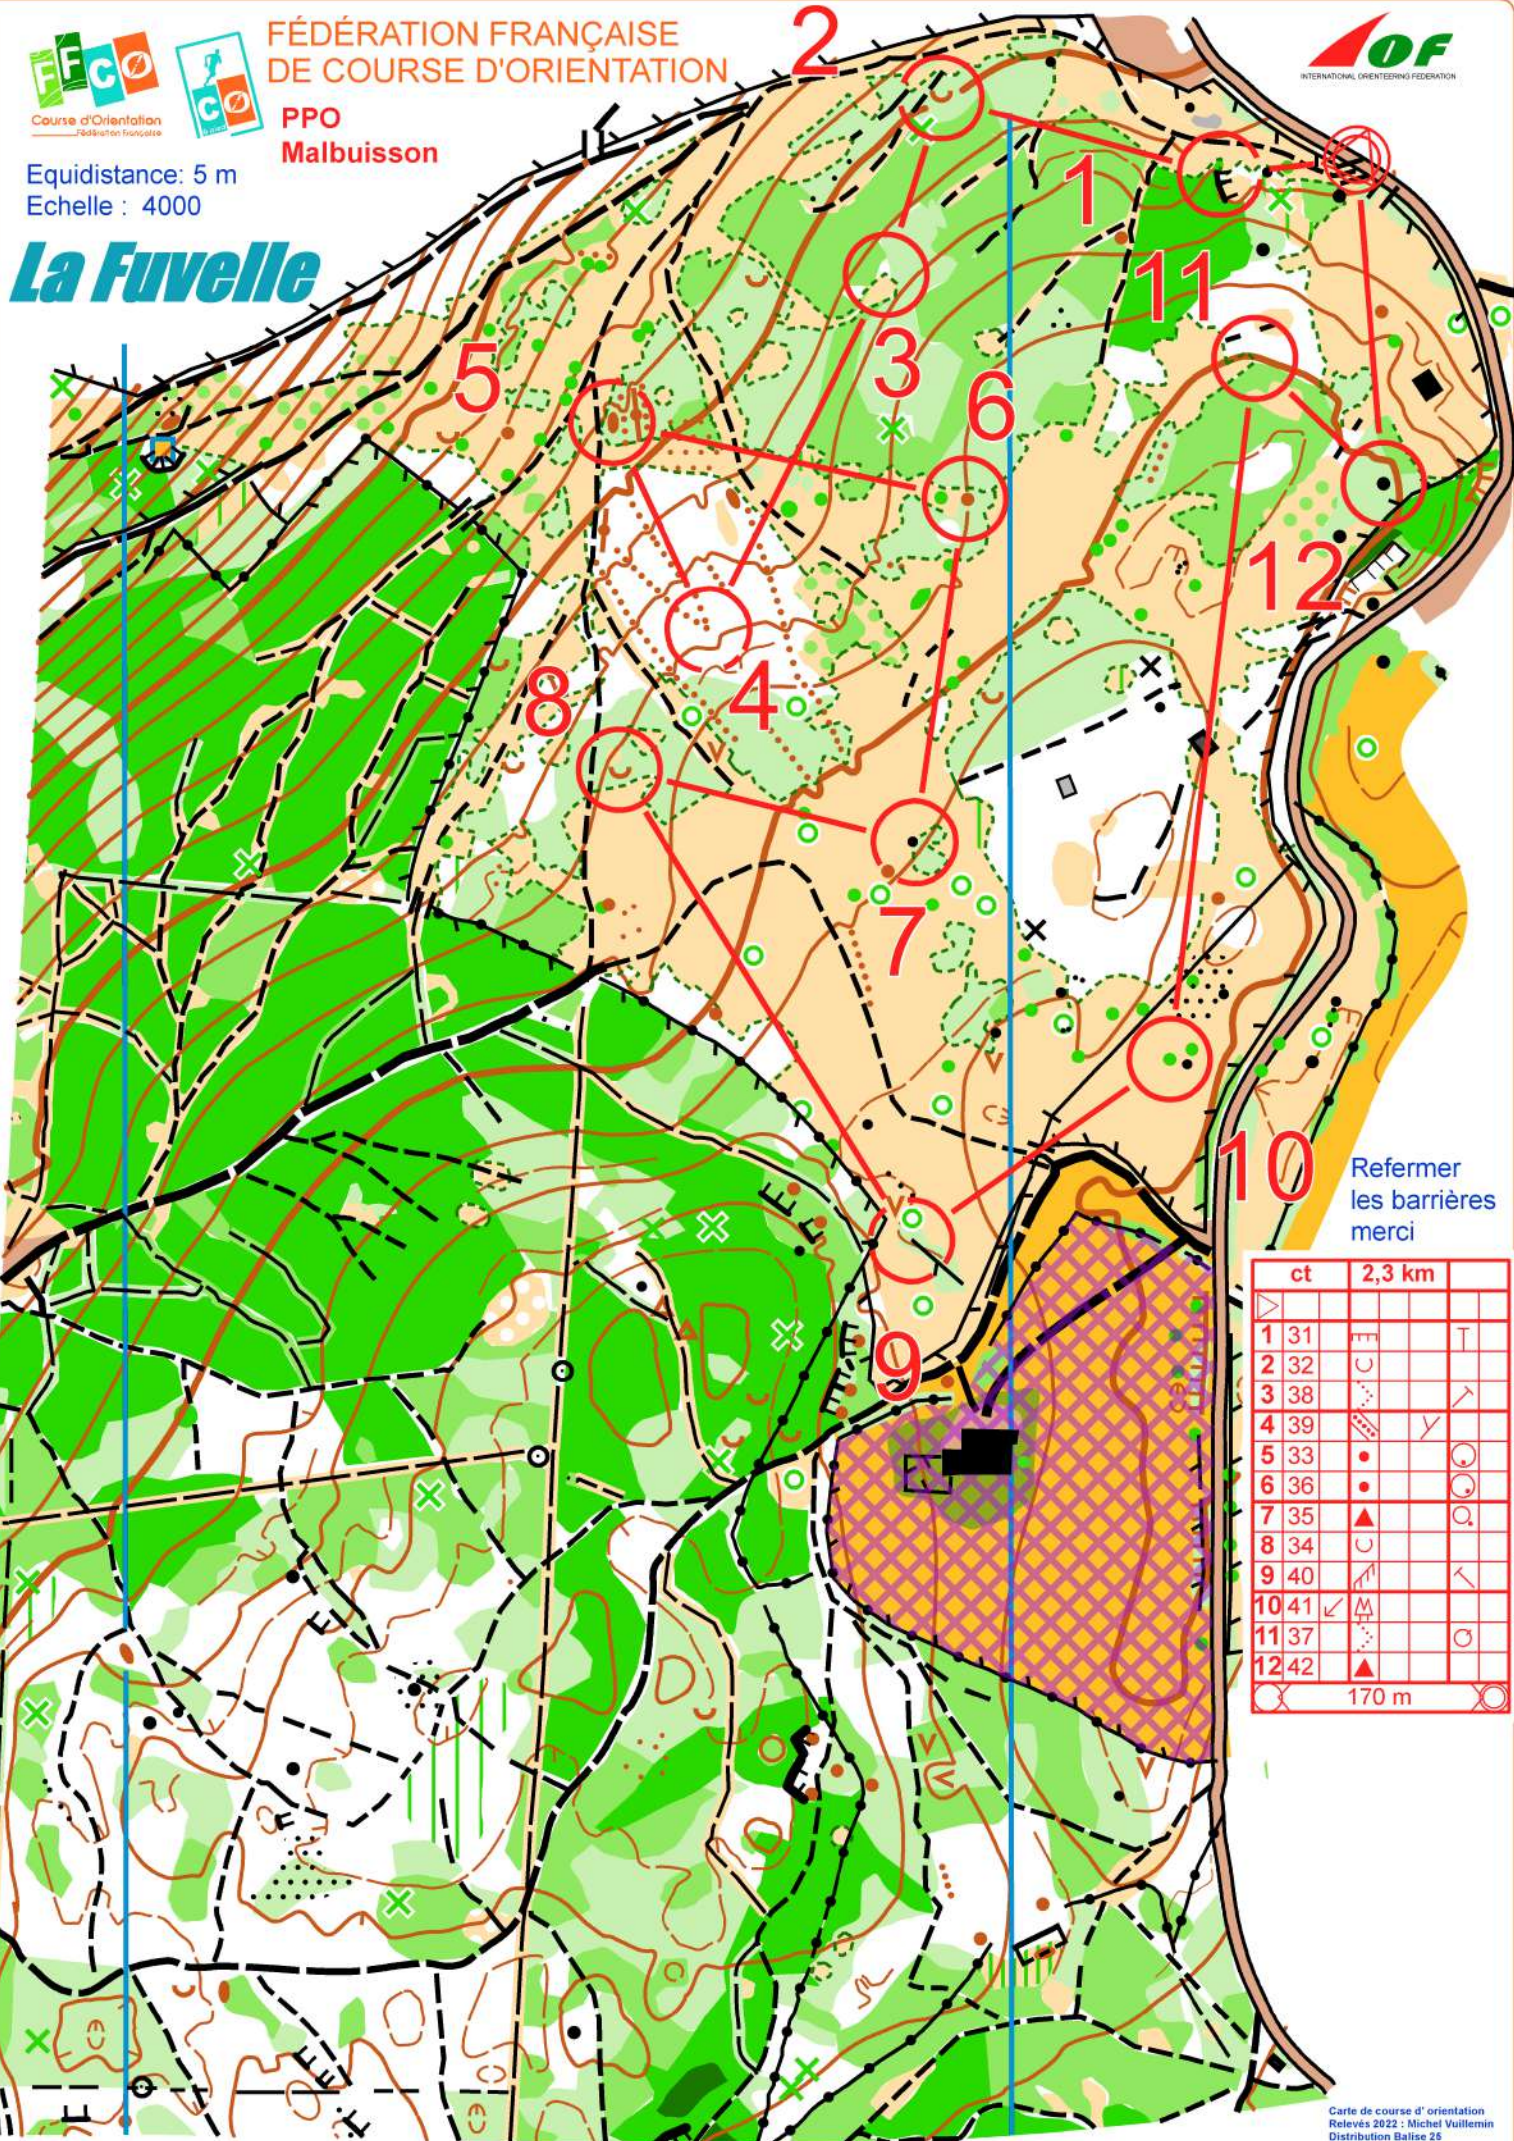

FÉDÉRATION FRANÇAISE  
DE COURSE D'ORIENTATION

Equidistance: 5 m  
Echelle : 4000

PPO  
Malbuisson

# La Fuvelle

Refermer  
les barrières  
merci

	ct	2,3 km		
1	31			T
2	32			
3	38			
4	39			
5	33			
6	36			
7	35			
8	34			
9	40			
10	41			
11	37			
12	42			

170 m