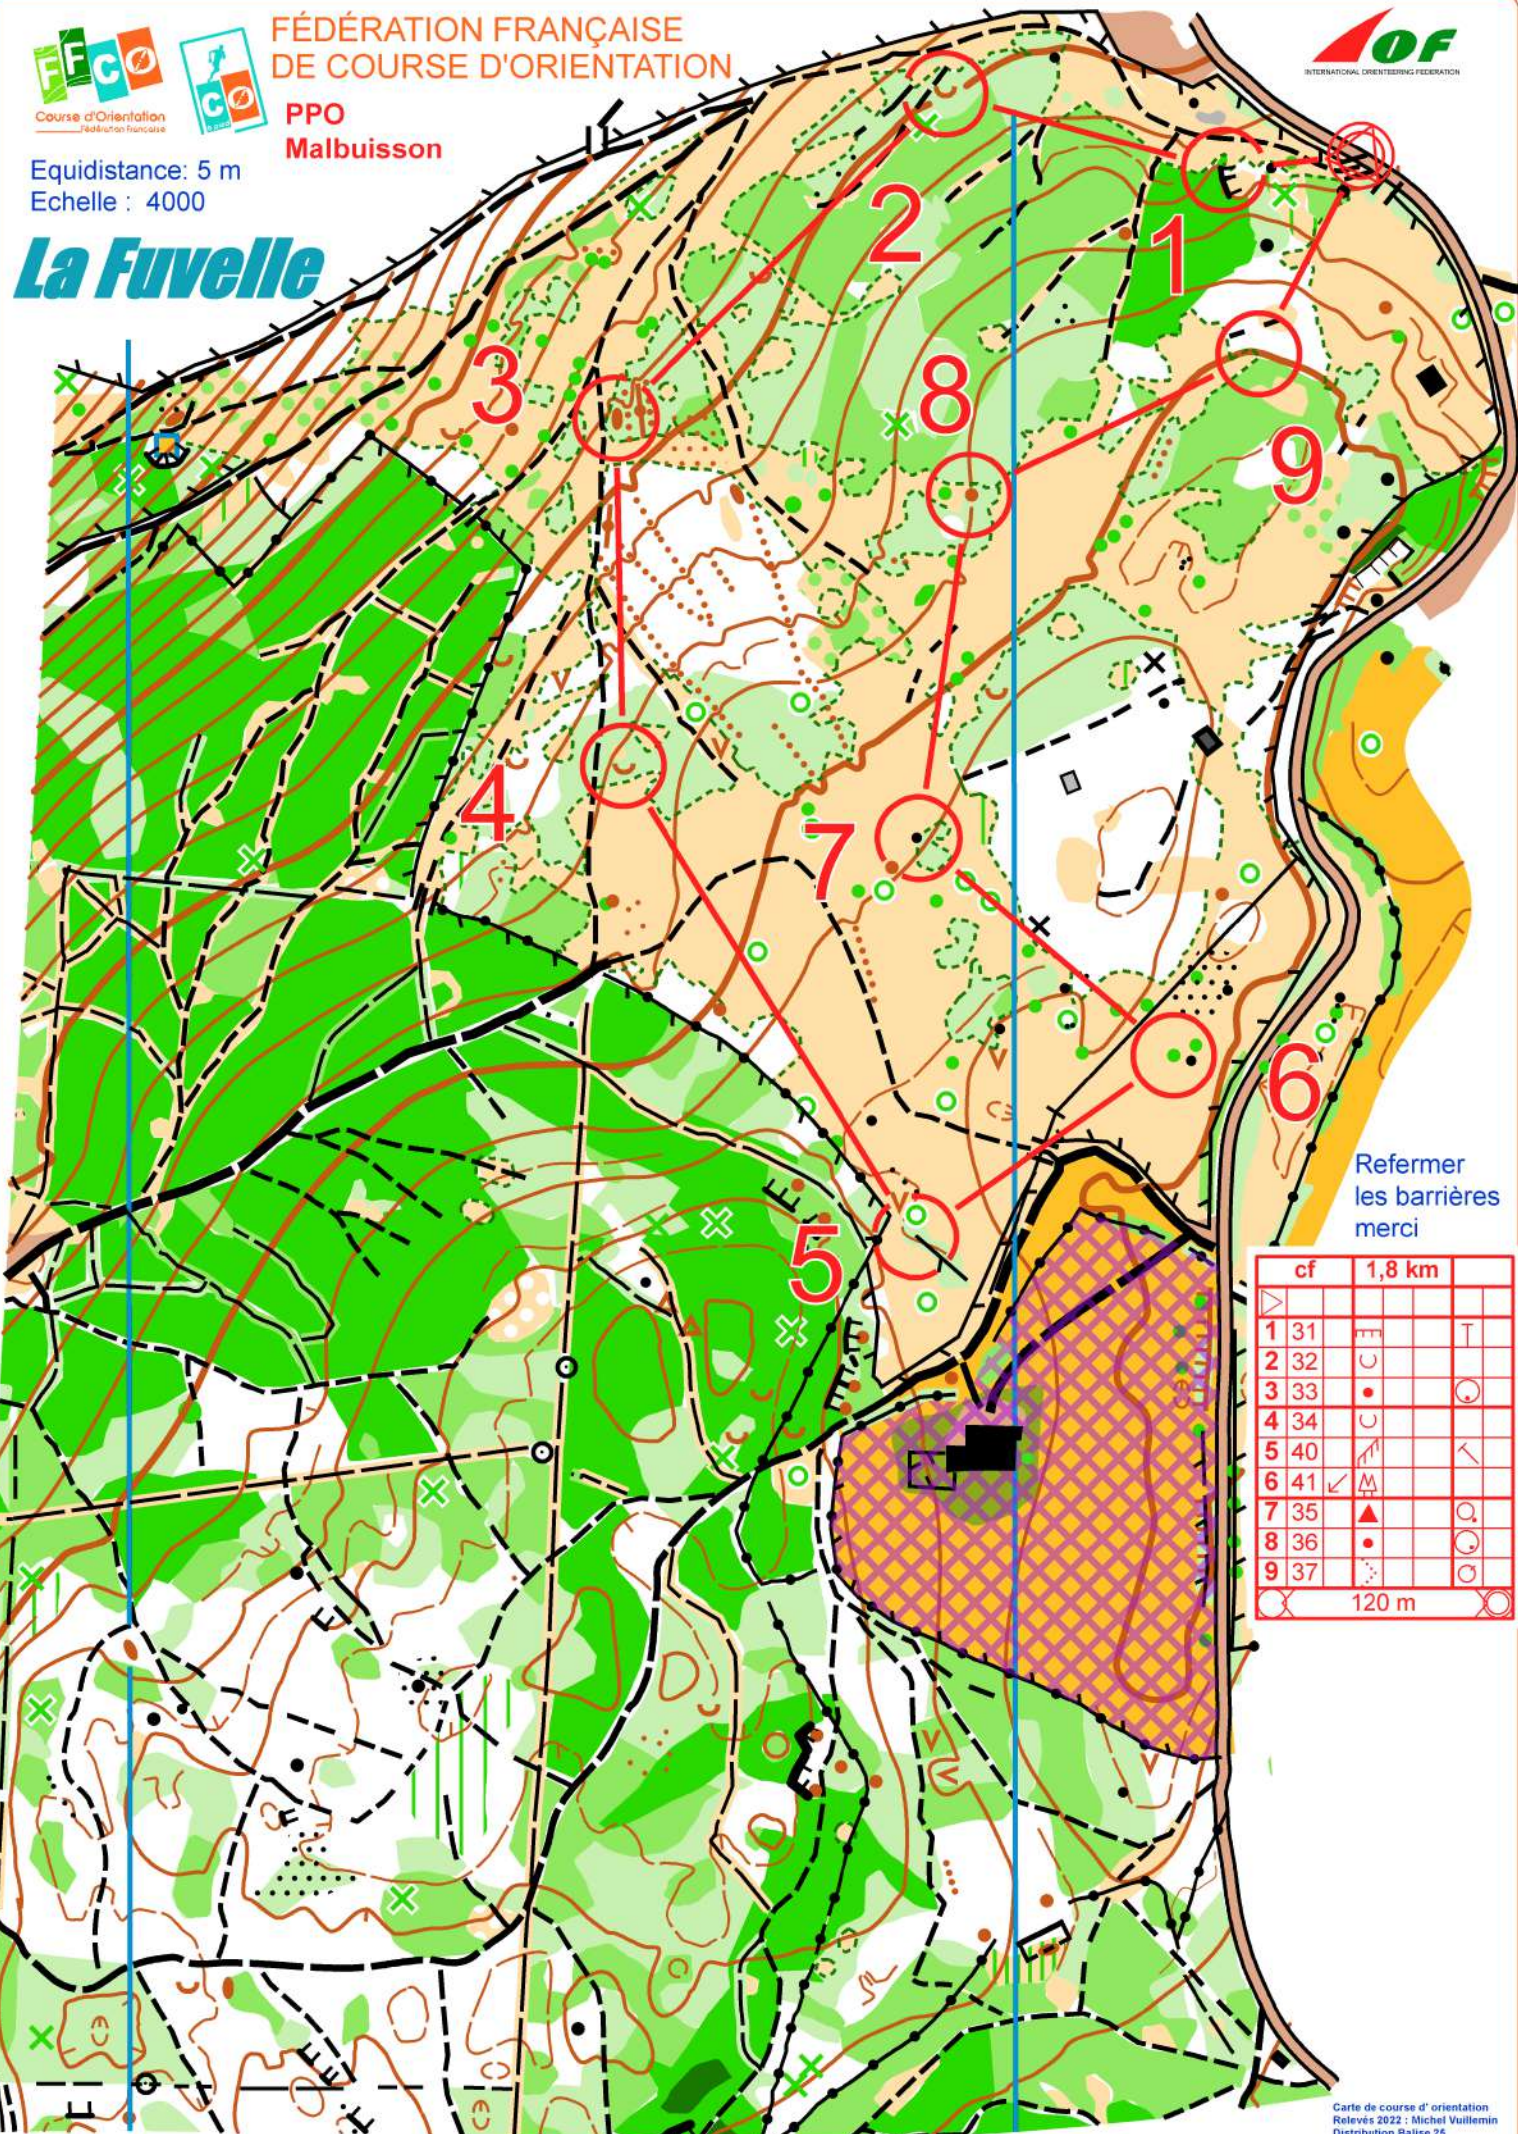

FÉDÉRATION FRANÇAISE  
DE COURSE D'ORIENTATION

Equidistance: 5 m  
Echelle : 4000

PPO  
Malbuisson

# La Fuvelle

Refermer  
les barrières  
merci

cf	1,8 km			
1	31	⊞		T
2	32	U		
3	33	•		⊙
4	34	U		
5	40	⊞		<
6	41	⊞		
7	35	▲		⊙
8	36	•		⊙
9	37	⊙		⊙

120 m